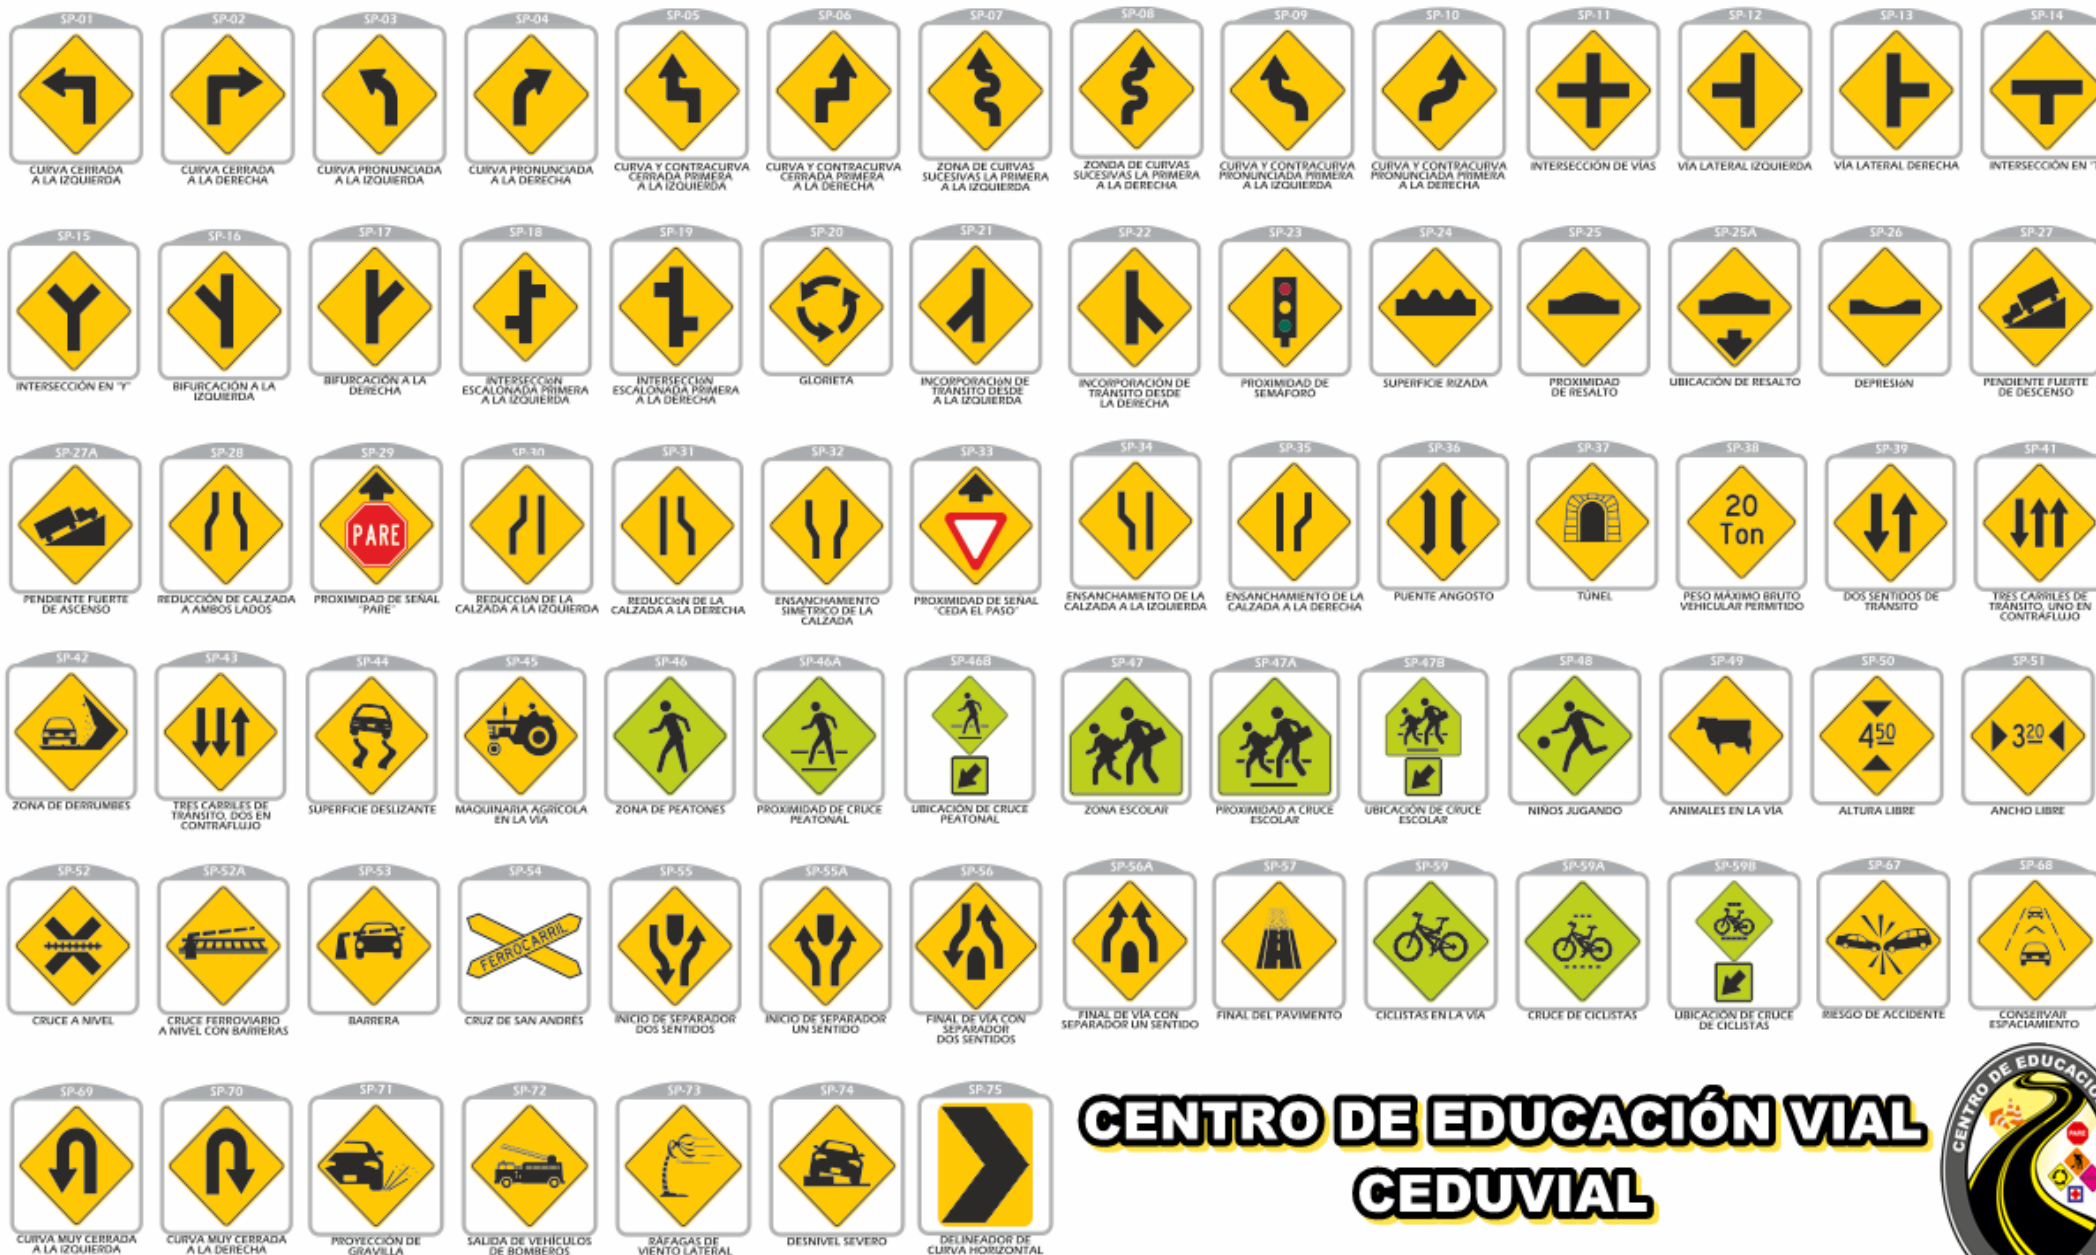

# REGLAMENTARIAS

# PREVENTIVAS

**CENTRO DE EDUCACIÓN VIAL  
CEDUVIAL**

# INFORMATIVAS

RUTA NACIONAL

RUTA DEPARTAMENTAL

RUTA PANAMERICANA

RUTA MARGINAL DE LA SELVA

2509

SI-05

SI-05 A

ESTACIÓN DE SERVICIO

MONTALLANTAS

DISCAPACITADOS

CRUCE DE PERSONAS CON DISCAPACIDAD VISUAL

CARRIL CENTRAL PARA ADELANTAR

SEGURIDAD VIAL

TRANSPORTE FERROVIARIO

TRANSPORTE MASIVO